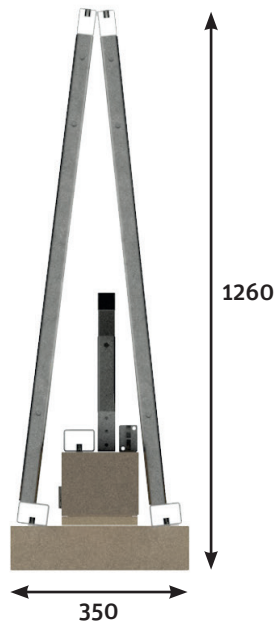

Neuheit - Connect 60 Baukastensystem

Connect 60 - 4.0 / 1.5

Gesamtgewicht 142 kg

Connect 60 - 4.0 / 1.3

Gesamtgewicht 139 kg

Connect 60 - 4.0 / 1.1

Gesamtgewicht 135 kg

Maximales Torkörpergewicht 125 kg

Connect 60

ist ein geprüftes und zertifiziertes Baukastensystem für freitragende Schiebetore. Lieferbar in 3 Höhen. Die 3 tlg. Rahmenkonstruktion wird nach dem Zusammenbau der Sektionen mit dem Laufwerk verschraubt. Die Konstruktion ist ausgelegt dafür, dass dieses Tor in 60 Minuten von einem Monteur zusammengebaut werden kann. Der 3 tlg. Toraufbau ist komplett feuerverzinkt. Alle Bohrungen und Gewinde sind gangbar.

Füllungen (Bauseits)

Die Füllelemente werden mit dem Torkörper fest nach Planungsvorlagen verschraubt. In unserem Planungsheft sind alle Befestigungskomponenten genau aufgelistet bis hin zu den Schraubabständen.

Connect 60 - 4.0/1.1

Art.Nr. 1710800

Torhöhe 1100 mm über Flur.

Auflaufrolle
1 Stk.

1700004

Auflaufschuh
1 Stk.

1700005

Kopfdeckel
1 Stk.