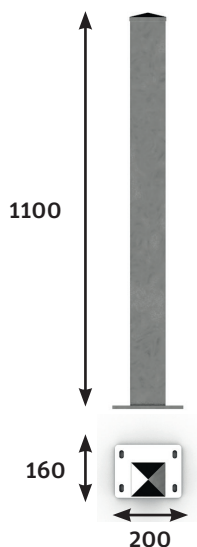

Führungsrolle
1 Stk.

1700339

Connect 60 - 4.0/1.5

Art.Nr. 1710802

Torhöhe 1500 mm über Flur.

Montagewinkel
1 Stk.

1700359

Montagewinkel
1 Stk.

1700367

Laufwerkprofil
2 Stk.

1720016

Maximales Torkörpergewicht 125 kg

Sektion 1

Höhe (mm)	Gewicht (kg)
1500	21
1300	20
1100	19

Sektion 2

Höhe (mm)	Gewicht (kg)
1500	28,5
1300	27
1100	25,5

Sektion 3

Höhe (mm)	Gewicht (kg)
1500	28,5
1300	27
1100	25,5

Pfosten 1.1

Art.Nr. 1710803

Gesamtgewicht 12 kg / Mat. 100 x 100 x 3,0 mm

Pfosten 1.3

Art.Nr. 1710804

Gesamtgewicht 13,5 kg / Mat. 100 x 100 x 3,0 mm