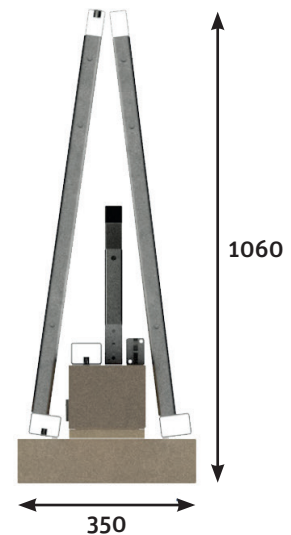

Neuheit - Connect 60 Baukastensystem

Connect 60 - 4.0 / 1.5

Gesamtgewicht 142 kg

Connect 60 - 4.0 / 1.3

Gesamtgewicht 139 kg

Connect 60 - 4.0 / 1.1

Gesamtgewicht 135 kg

Maximales Torkörpergewicht 125 kg

Connect 60

ist ein geprüftes und zertifiziertes Baukastensystem für freitragende Schiebetore. Lieferbar in 3 Höhen. Die 3 tlg. Rahmenkonstruktion wird nach dem Zusammenbau der Sektionen mit dem Laufwerk verschraubt. Die Konstruktion ist ausgelegt dafür, dass dieses Tor in 60 Minuten von einem Monteur zusammengebaut werden kann. Der 3 tlg. Toraufbau ist komplett feuerverzinkt. Alle Bohrungen und Gewinde sind gangbar.

Füllungen (Bauseits)

Die Füllelemente werden mit dem Torkörper fest nach Planungsvorlagen verschraubt. In unserem Planungsheft sind alle Befestigungskomponenten genau aufgelistet bis hin zu den Schraubabständen.

Connect 60 - 4.0/1.1

Art.Nr. 1710800

Torhöhe 1100 mm über Flur.

Auflaufrolle
1 Stk.

1700004

Auflaufschuh
1 Stk.

1700005

Kopfdeckel
1 Stk.