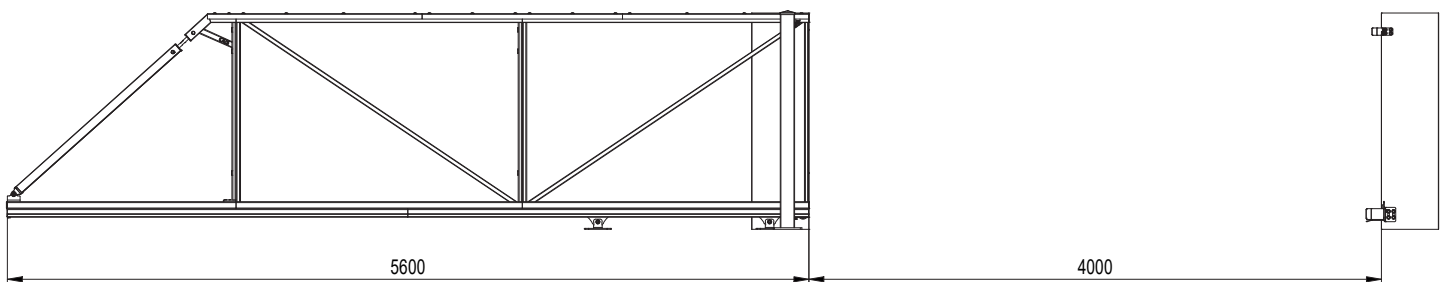

Pfosten 1.5

Art.Nr. 1710805

Gesamtgewicht 15 kg / Mat. 100 x 100 x 3,0 mm

Lichte Weite 4,0 mtr.

A1 (1:20)

GESAMTLÄNGE

FAHRWEG

Triebenbacher steht nun seit über 87 Jahren als Partner des Handwerks für Kompetenz und Qualität.