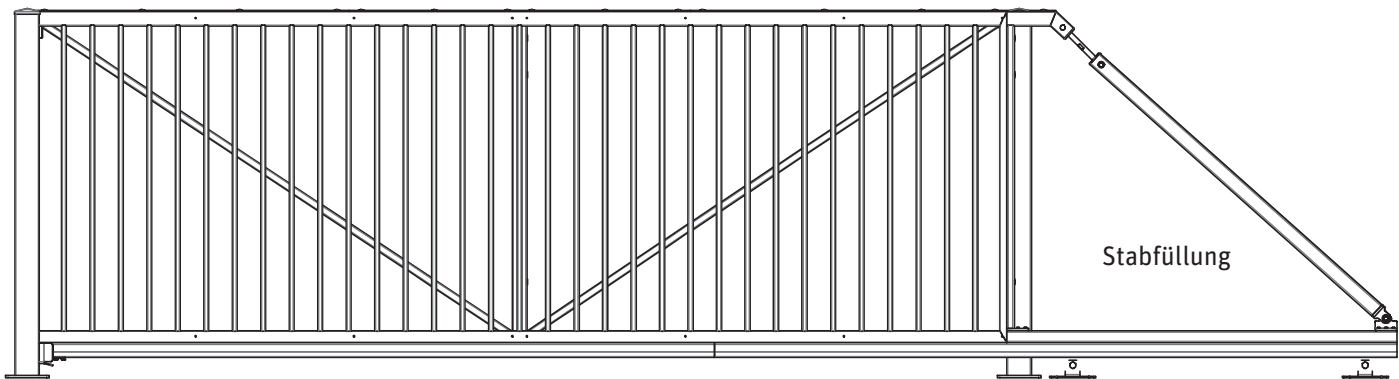

Neuheit - Connect 60 Baukastensystem

Connect 60 - 4.0 / 1.5

Gesamtgewicht 142 kg

Connect 60 - 4.0 / 1.3

Gesamtgewicht 139 kg

Connect 60 - 4.0 / 1.1

Gesamtgewicht 135 kg

Maximales Torkörpergewicht 125 kg

Connect 60

ist ein geprüftes und zertifiziertes Baukastensystem für freitragende Schiebetore. Lieferbar in 3 Höhen. Die 3 tlg. Rahmenkonstruktion wird nach dem Zusammenbau der Sektionen mit dem Laufwerk verschraubt. Die Konstruktion ist ausgelegt dafür, dass dieses Tor in 60 Minuten von einem Monteur zusammengebaut werden kann. Der 3 tlg. Toraufbau ist komplett feuerverzinkt. Alle Bohrungen und Gewinde sind gangbar.

Füllungen (Bauseits)

Die Füllelemente werden mit dem Torkörper fest nach Planungsvorlagen verschraubt. In unserem Planungsheft sind alle Befestigungskomponenten genau aufgelistet bis hin zu den Schraubabständen.

Erhebliche logistische Vorteile

Das Paket Set, ist nur 2,85 mtr. lang. Das ermöglicht es, ein ganzes Tor kostengünstig zu transportieren.

Lochblechfüllung

Holzlattung

Geschlossene Füllung

Hier geht es zum Montagefilm