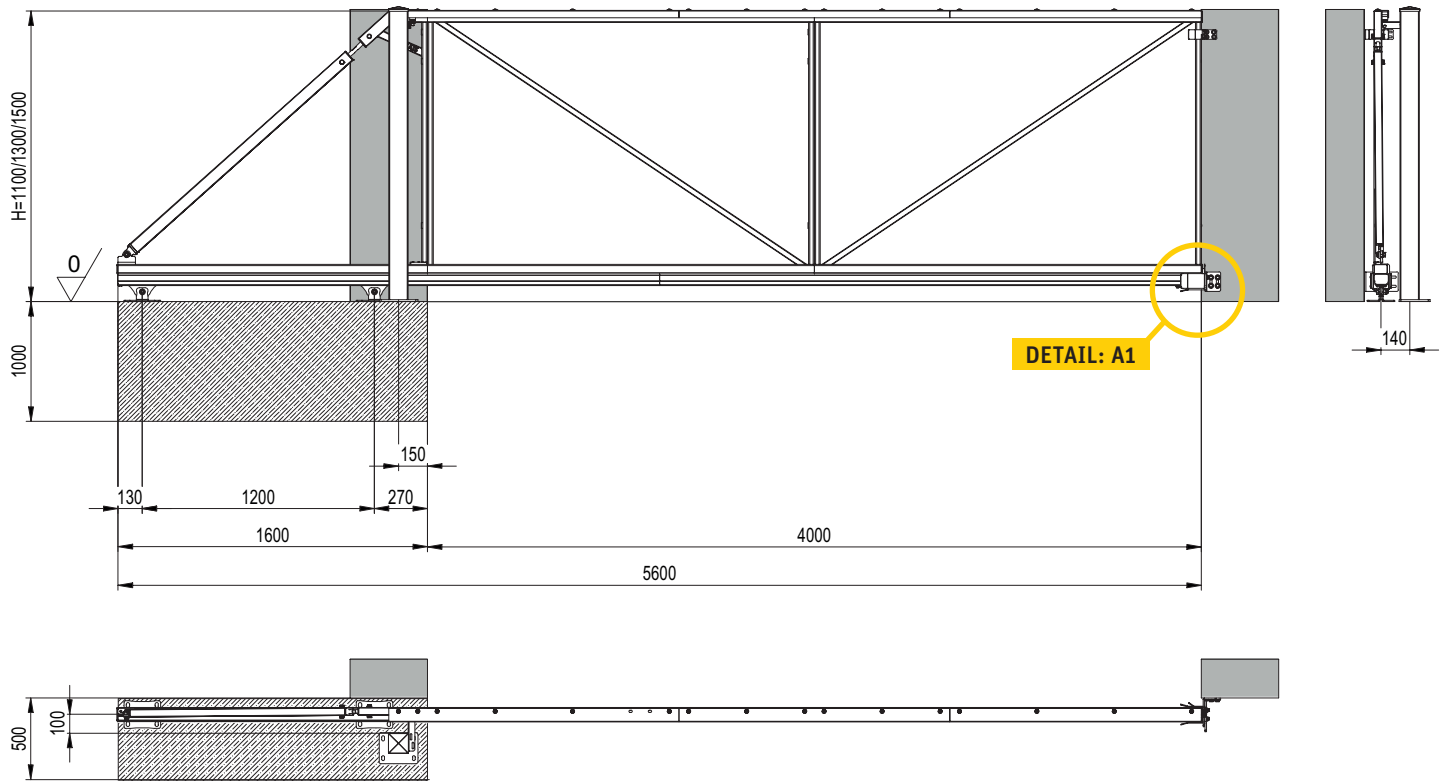

Lichte Weite 4,0 mtr.