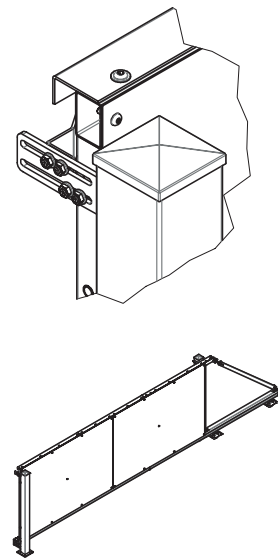

Füllungen (Bauseits)

Die Füllelemente werden mit dem Torkörper fest nach Planungsvorlagen verschraubt. In unserem Planungsheft sind alle Befestigungskomponenten genau aufgelistet bis hin zu den Schraubabständen.

Erhebliche logistische Vorteile

Das Paket Set, ist nur 2,85 mtr. lang. Das ermöglicht es, ein ganzes Tor kostengünstig zu transportieren.

Lochblechfüllung

Holzlattung

Geschlossene Füllung

Hier geht es zum Montagefilm

Connect 60 - 4.0/1.1

Art.Nr. 1710800

Torhöhe 1100 mm über Flur.

Auflaufrolle
1 Stk.

1700004

Auflaufschuh
1 Stk.

1700005

Kopfdeckel
1 Stk.

1700007

Connect 60 - 4.0/1.3

Art.Nr. 1710801

Torhöhe 1300 mm über Flur.

Rollenbock
2 Stk.

1700174

Spannschloss
1 Stk.

1700237