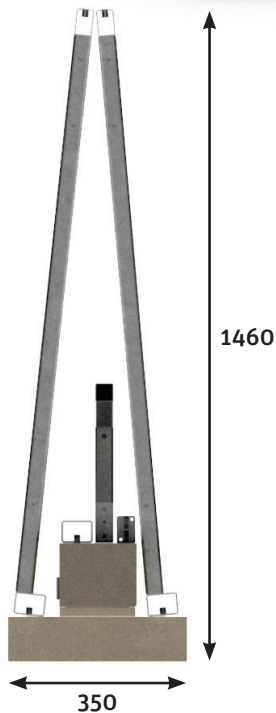

Neuheit - Connect 60 Baukastensystem

Connect 60 - 4.0 / 1.5

Gesamtgewicht 142 kg

Connect 60 - 4.0 / 1.3

Gesamtgewicht 139 kg

Connect 60 - 4.0 / 1.1

Gesamtgewicht 135 kg

Maximales Torkörpergewicht 125 kg

Connect 60

ist ein geprüftes und zertifiziertes Baukastensystem für freitragende Schiebetore. Lieferbar in 3 Höhen. Die 3 tlg. Rahmenkonstruktion wird nach dem Zusammenbau der Sektionen mit dem Laufwerk verschraubt. Die Konstruktion ist ausgelegt dafür, dass dieses Tor in 60 Minuten von einem Monteur zusammengebaut werden kann. Der 3 tlg. Toraufbau ist komplett feuerverzinkt. Alle Bohrungen und Gewinde sind gangbar.

Füllungen (Bauseits)

Die Füllelemente werden mit dem Torkörper fest nach Planungsvorlagen verschraubt. In unserem Planungsheft sind alle Befestigungskomponenten genau aufgelistet bis hin zu den Schraubabständen.

Connect 60 - 4.0/1.1

Art.Nr. 1710800

Torhöhe 1100 mm über Flur.

Auflaufrolle
1 Stk.

1700004

Auflaufschuh
1 Stk.

1700005

Kopfdeckel
1 Stk.