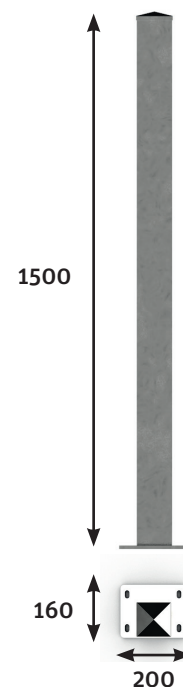

Pfosten 1.5

Art.Nr. 1710805

Gesamtgewicht 15 kg / Mat. 100 x 100 x 3,0 mm