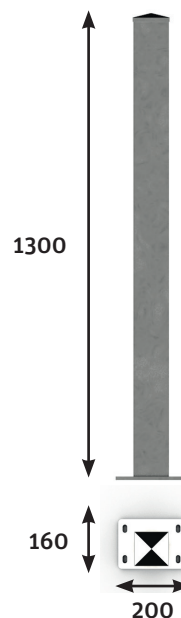

Füllungen (Bauseits)

Die Füllelemente werden mit dem Torkörper fest nach Planungsvorlagen verschraubt. In unserem Planungsheft sind alle Befestigungskomponenten genau aufgelistet bis hin zu den Schraubabständen.

Führungsrolle
1 Stk.

1700339

Connect 60 - 4.0/1.5

Art.Nr. 1710802

Torhöhe 1500 mm über Flur.

Montagewinkel
1 Stk.

1700359

Montagewinkel
1 Stk.

1700367

Laufwerkprofil
2 Stk.

1720016

Maximales Torkörpergewicht 125 kg

Sektion 1

Höhe (mm)	Gewicht (kg)
1500	21
1300	20
1100	19

Sektion 2

Höhe (mm)	Gewicht (kg)
1500	28,5
1300	27
1100	25,5

Sektion 3

Höhe (mm)	Gewicht (kg)
1500	28,5
1300	27
1100	25,5

Pfosten 1.1

Art.Nr. 1710803

Gesamtgewicht 12 kg / Mat. 100 x 100 x 3,0 mm

Pfosten 1.3

Art.Nr. 1710804

Gesamtgewicht 13,5 kg / Mat. 100 x 100 x 3,0 mm