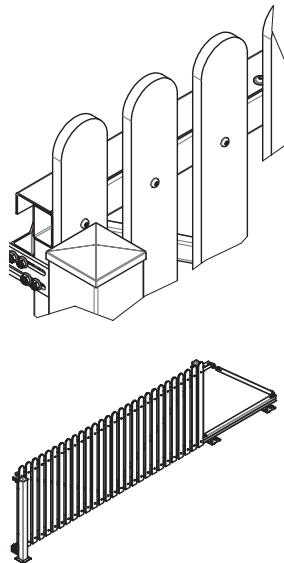

Connect 60

ist ein geprüftes und zertifiziertes Baukastensystem für freitragende Schiebetore. Lieferbar in 3 Höhen. Die 3 tlg. Rahmenkonstruktion wird nach dem Zusammenbau der Sektionen mit dem Laufwerk verschraubt. Die Konstruktion ist ausgelegt dafür, dass dieses Tor in 60 Minuten von einem Monteur zusammengebaut werden kann. Der 3 tlg. Toraufbau ist komplett feuerverzinkt. Alle Bohrungen und Gewinde sind gangbar.

Füllungen (Bauseits)

Die Füllelemente werden mit dem Torkörper fest nach Planungsvorlagen verschraubt. In unserem Planungsheft sind alle Befestigungskomponenten genau aufgelistet bis hin zu den Schraubabständen.

Erhebliche logistische Vorteile

Das Paket Set, ist nur 2,85 mtr. lang. Das ermöglicht es, ein ganzes Tor kostengünstig zu transportieren.

Lochblechfüllung

Holzlattung

Geschlossene Füllung

Hier geht es zum Montagefilm

Connect 60 - 4.0/1.1

Art.Nr. 1710800

Torhöhe 1100 mm über Flur.

Auflaufrolle
1 Stk.

1700004

Auflaufschuh
1 Stk.

1700005

Kopfdeckel
1 Stk.