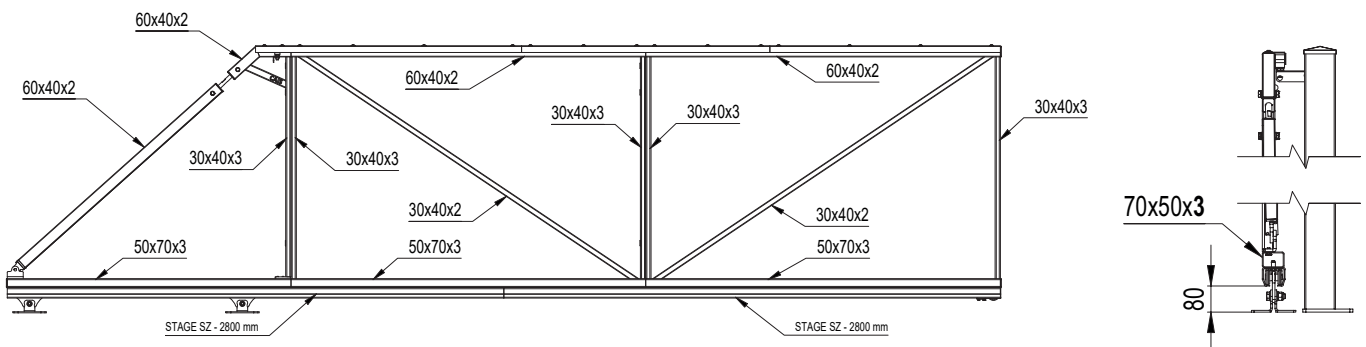

Neuheit - Connect 60 Baukastensystem

Connect 60 - 4.0 / 1.5

Gesamtgewicht 142 kg

Connect 60 - 4.0 / 1.3

Gesamtgewicht 139 kg

Connect 60 - 4.0 / 1.1

Gesamtgewicht 135 kg

Maximales Torkörpergewicht 125 kg

Connect 60

ist ein geprüftes und zertifiziertes Baukastensystem für freitragende Schiebetore. Lieferbar in 3 Höhen. Die 3 tlg. Rahmenkonstruktion wird nach dem Zusammenbau der Sektionen mit dem Laufwerk verschraubt. Die Konstruktion ist ausgelegt dafür, dass dieses Tor in 60 Minuten von einem Monteur zusammengebaut werden kann. Der 3 tlg. Toraufbau ist komplett feuerverzinkt. Alle Bohrungen und Gewinde sind gangbar.

Erhebliche logistische Vorteile

Das Paket Set, ist nur 2,85 mtr. lang. Das ermöglicht es, ein ganzes Tor kostengünstig zu transportieren.

Lochblechfüllung

Holzlattung

Geschlossene Füllung

Hier geht es zum Montagefilm