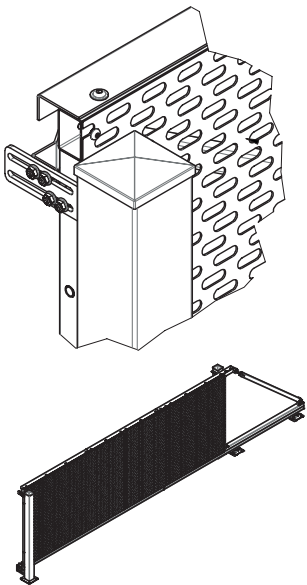

Connect 60

ist ein geprüftes und zertifiziertes Baukastensystem für freitragende Schiebetore. Lieferbar in 3 Höhen. Die 3 tlg. Rahmenkonstruktion wird nach dem Zusammenbau der Sektionen mit dem Laufwerk verschraubt. Die Konstruktion ist ausgelegt dafür, dass dieses Tor in 60 Minuten von einem Monteur zusammengebaut werden kann. Der 3 tlg. Toraufbau ist komplett feuerverzinkt. Alle Bohrungen und Gewinde sind gangbar.

Füllungen (Bauseits)

Die Füllelemente werden mit dem Torkörper fest nach Planungsvorlagen verschraubt. In unserem Planungsheft sind alle Befestigungskomponenten genau aufgelistet bis hin zu den Schraubabständen.

Erhebliche logistische Vorteile

Das Paket Set, ist nur 2,85 mtr. lang. Das ermöglicht es, ein ganzes Tor kostengünstig zu transportieren.

Lochblechfüllung

Holzlattung

Geschlossene Füllung

Hier geht es zum Montagefilm

Connect 60 - 4.0/1.1

Art.Nr. 1710800

Torhöhe 1100 mm über Flur.

Auflaufrolle
1 Stk.

1700004

Auflaufschuh
1 Stk.

1700005

Kopfdeckel
1 Stk.